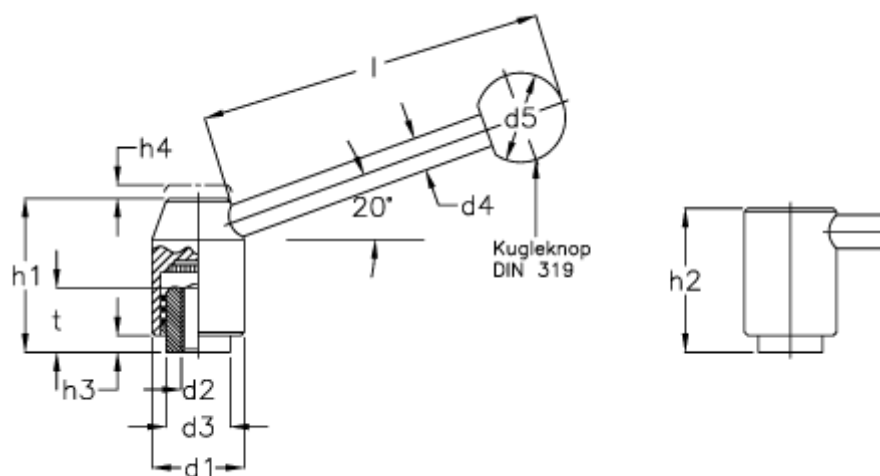

Varenummer: 20491434  
Beskrivelse: E+G Indstilleligt håndtag  
GN212.3-28-M 12-E

## Mål

d1 = 28	h1 = 48.5
d2 = 3/8 x 16	h2 = 44.5
d2 = 1/2 x 13	h3 = 4.5
d2 = M 12	h4 = 4.5
d2 = M 10	l = 110
d3 = 19.0	t min = 17
d4 = 12	
d5 = 30	